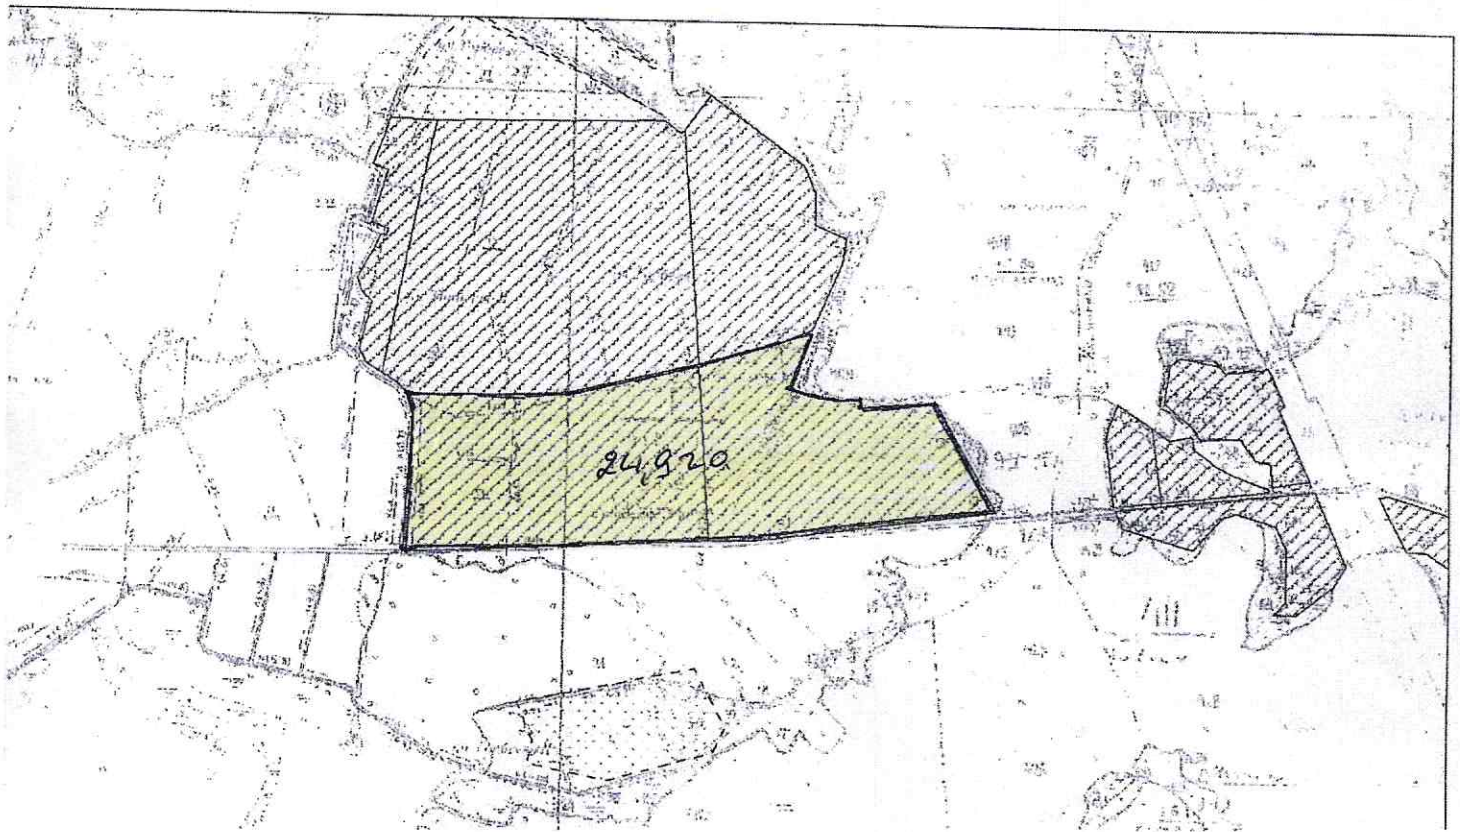

Кадастровый номер
Адрес
Использование (категория)
Использование (разрешенное)
Площадь (декларируемая)
Нормативная цена

43:12:350107:206

обл. Кировская р. Кирово-Чепецкий

003001000000

для сельскохозяйственного использования (земельная доля)

0.00

0.00

г. Киров

Примечание:

С федеральной трассы Киров – Вятские Поляны
За с. Дресвяное свернуть направо.
Далее по гравийной дороге 2,5 км.
до земельного участка

с. Дресвяное